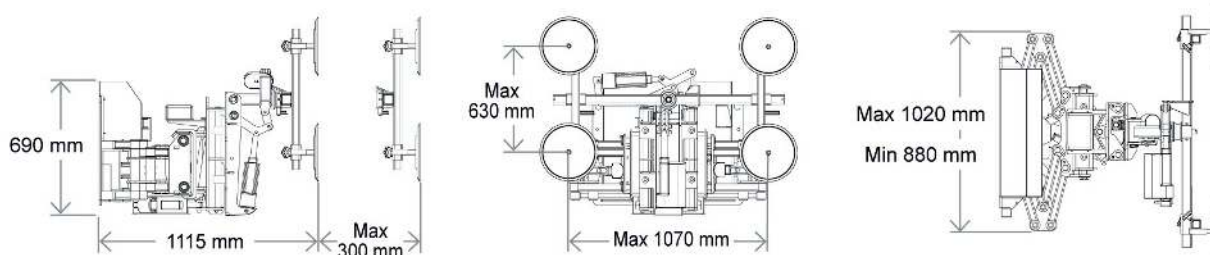

SKY LIFTER SL400

	24V
	350 kg
	Ø400 mm
	Variabel
	400 kg
	90° / 6°
	107°

Movements SKY LIFTER SL400

Afmetingen

Lange Hofstedestraat 5-7
4116 EX Buren
Nederland

Tel. 0031-(0)88 4000 700
Fax 0031-(0)88 4000721
info@hocap.nl