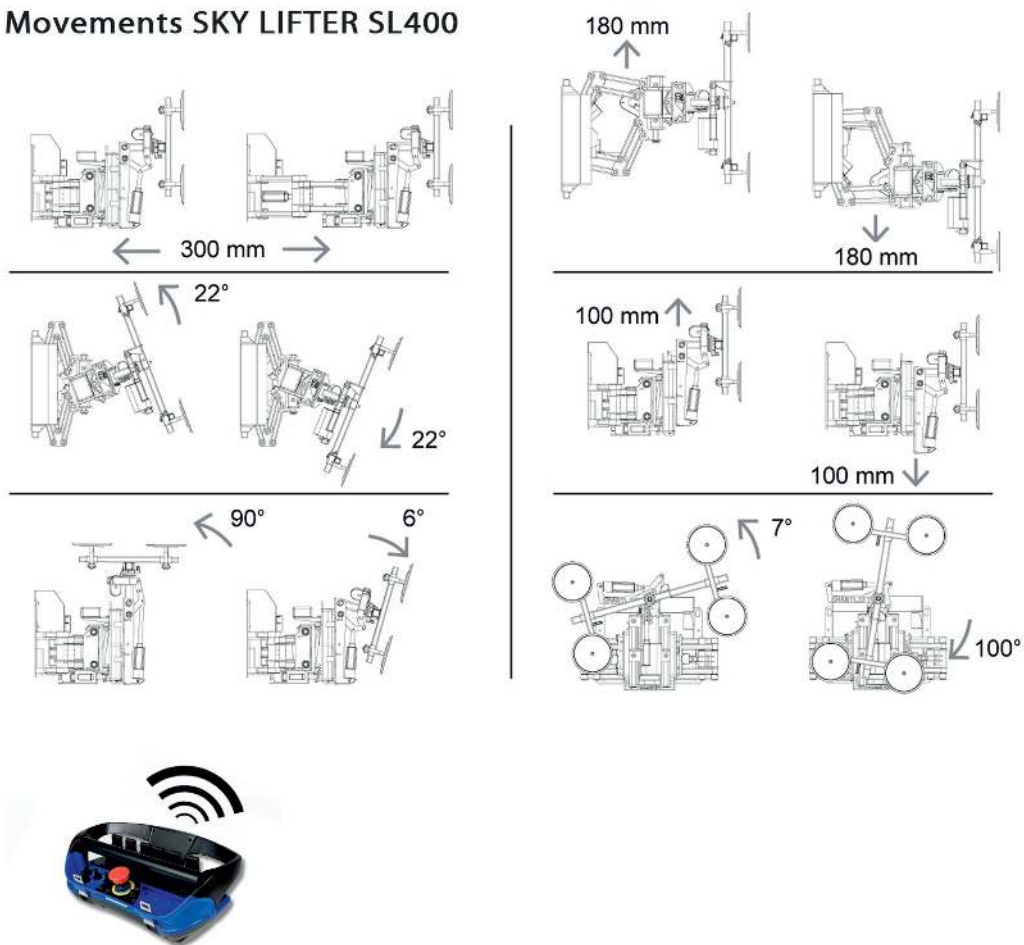

GLASS-MANIPULATOR

- RADIOGRAFISCH
- 3D BEWEGINGEN
- CAPACITEIT 400 KG
- ZEER NAUWKEURIG
- MULTIFUNCTIONEEL
- DUBBEL VACUUMSYSTEEM
- DIVERSE ADAPTERS

**ELECTRIC MANIPULATOR
FOR THE INSTALLATION OF
CONTRACTOR MACHINES**

SKY LIFTER SL400

	24V
	350 kg
	Ø400 mm
	Variabel
	400 kg
	90° / 6°
	107°

Movements SKY LIFTER SL400

Afmetingen

Lange Hofstedestraat 5-7
4116 EX Buren
Nederland

Tel. 0031-(0)88 4000 700
Fax 0031-(0)88 4000721
info@hocap.nl