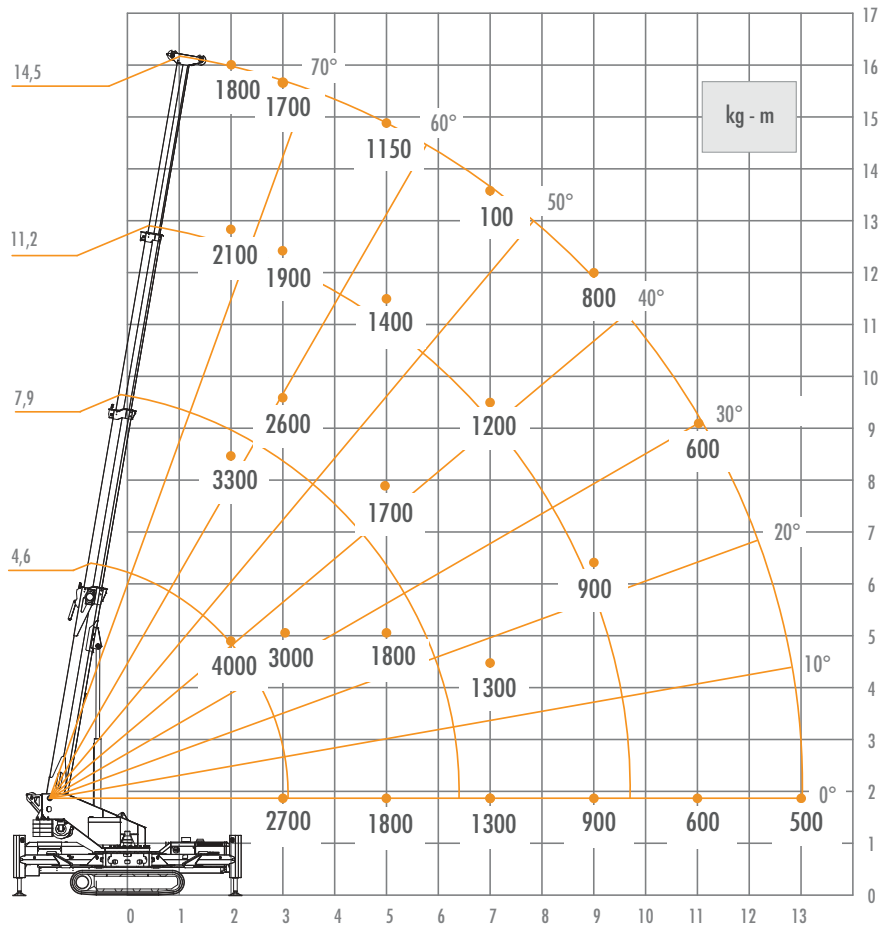

 MAX	4000 Kg
 MAX	13,2 m
 MAX	23,5 m

4,6-14,5 m 40 sec.

1000 kg
125 m - Ø 8 mm
30 - 55 m/min

 MAX 4000 Kg 4  -30 m

 MAX 3000 Kg 3  -37 m

 MAX 2000 Kg 2  -52 m

 MAX 1000 Kg 1  -116 m

360° 1,0 rpm

A2B 2SW

JIB600.2H	JIB1000.1FL	MR800.4
------------------	--------------------	----------------

MAX 600 Kg

MAX ↑ 20,5 m
MAX ↓ 600 kg

MAX → 13,0 m
MAX ↓ 100 kg

MAX 1000 kg

MAX ↑ 23,5 m
MAX ↓ 800 kg

MAX → 11,0 m
MAX ↓ 300 kg

MAX 800 Kg

MAX ↑ 16,5 m
MAX ↓ 800 kg

MAX → 13,2 m
MAX ↓ 250 kg